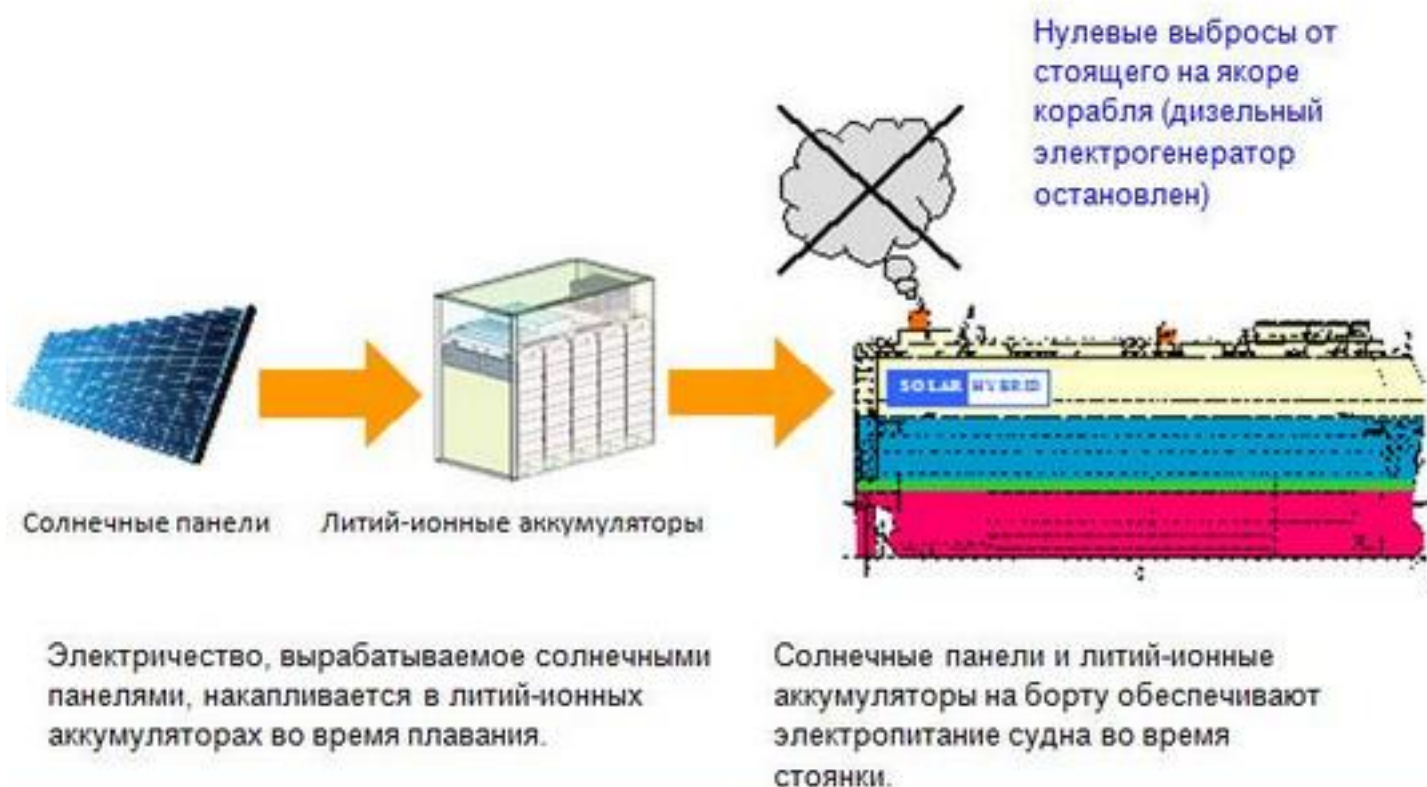

Концептуальная схема гибридной системы электроснабжения судна

Panasonic продолжает разрабатывать и производить системы, сочетающие фотоэлектрические

Судно под названием Emerald Ace отличается нулевым уровнем выбросов во время стоянки на я

По материалам Panasonik.ru