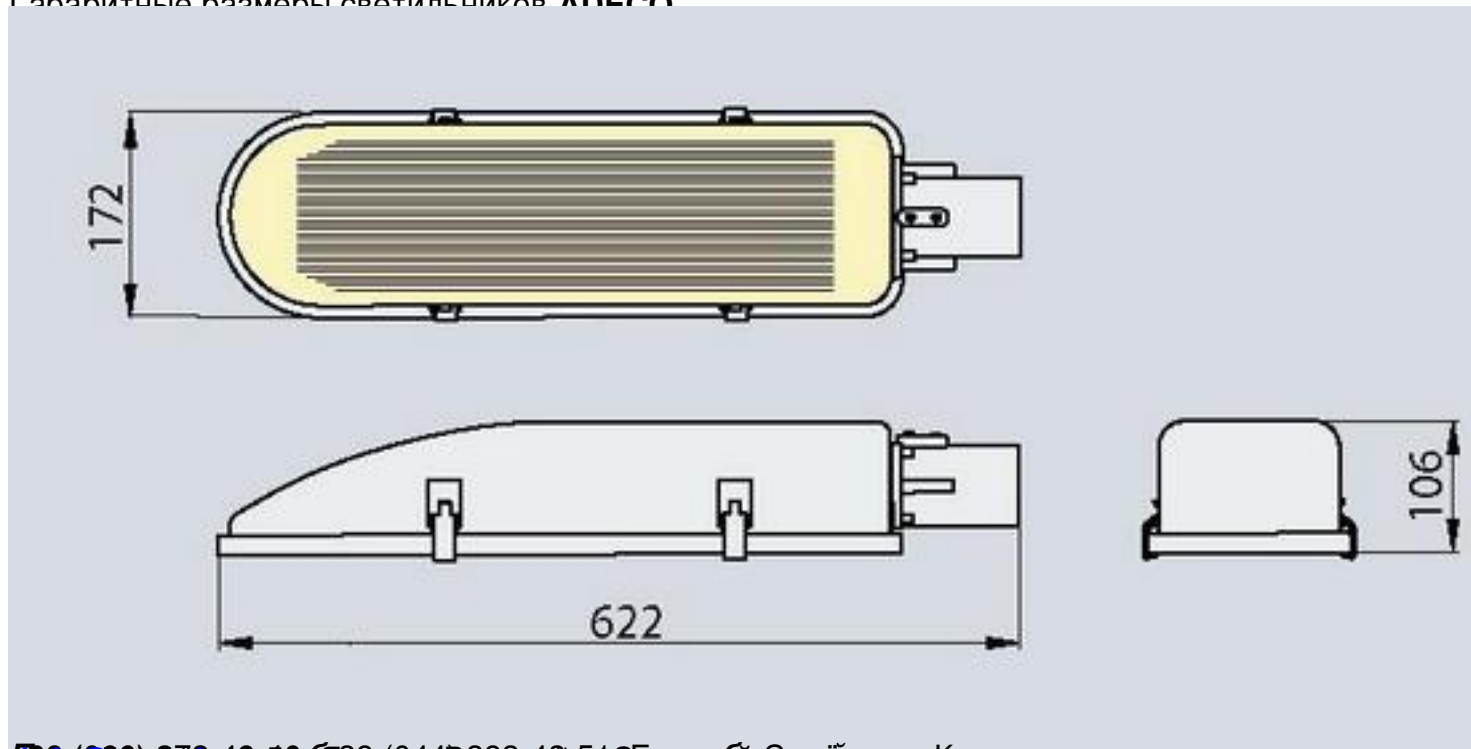

Габаритные размеры светильников ADECO

По вопросам приобретения светильников обращайтесь в ООО «Солнечный свет» по адресу: г. Киев, ул. Ватутинская, 10