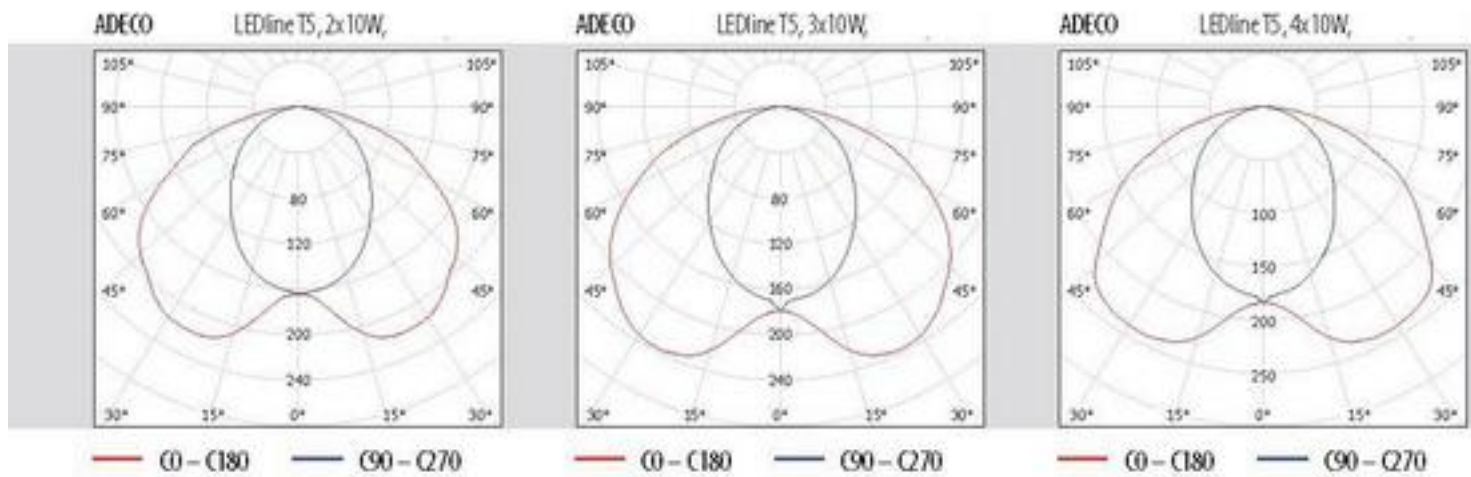

Светодиодный светильник наружного освещения ADECO

Автор: Administrator - Обновлено 28.01.2013 14:04